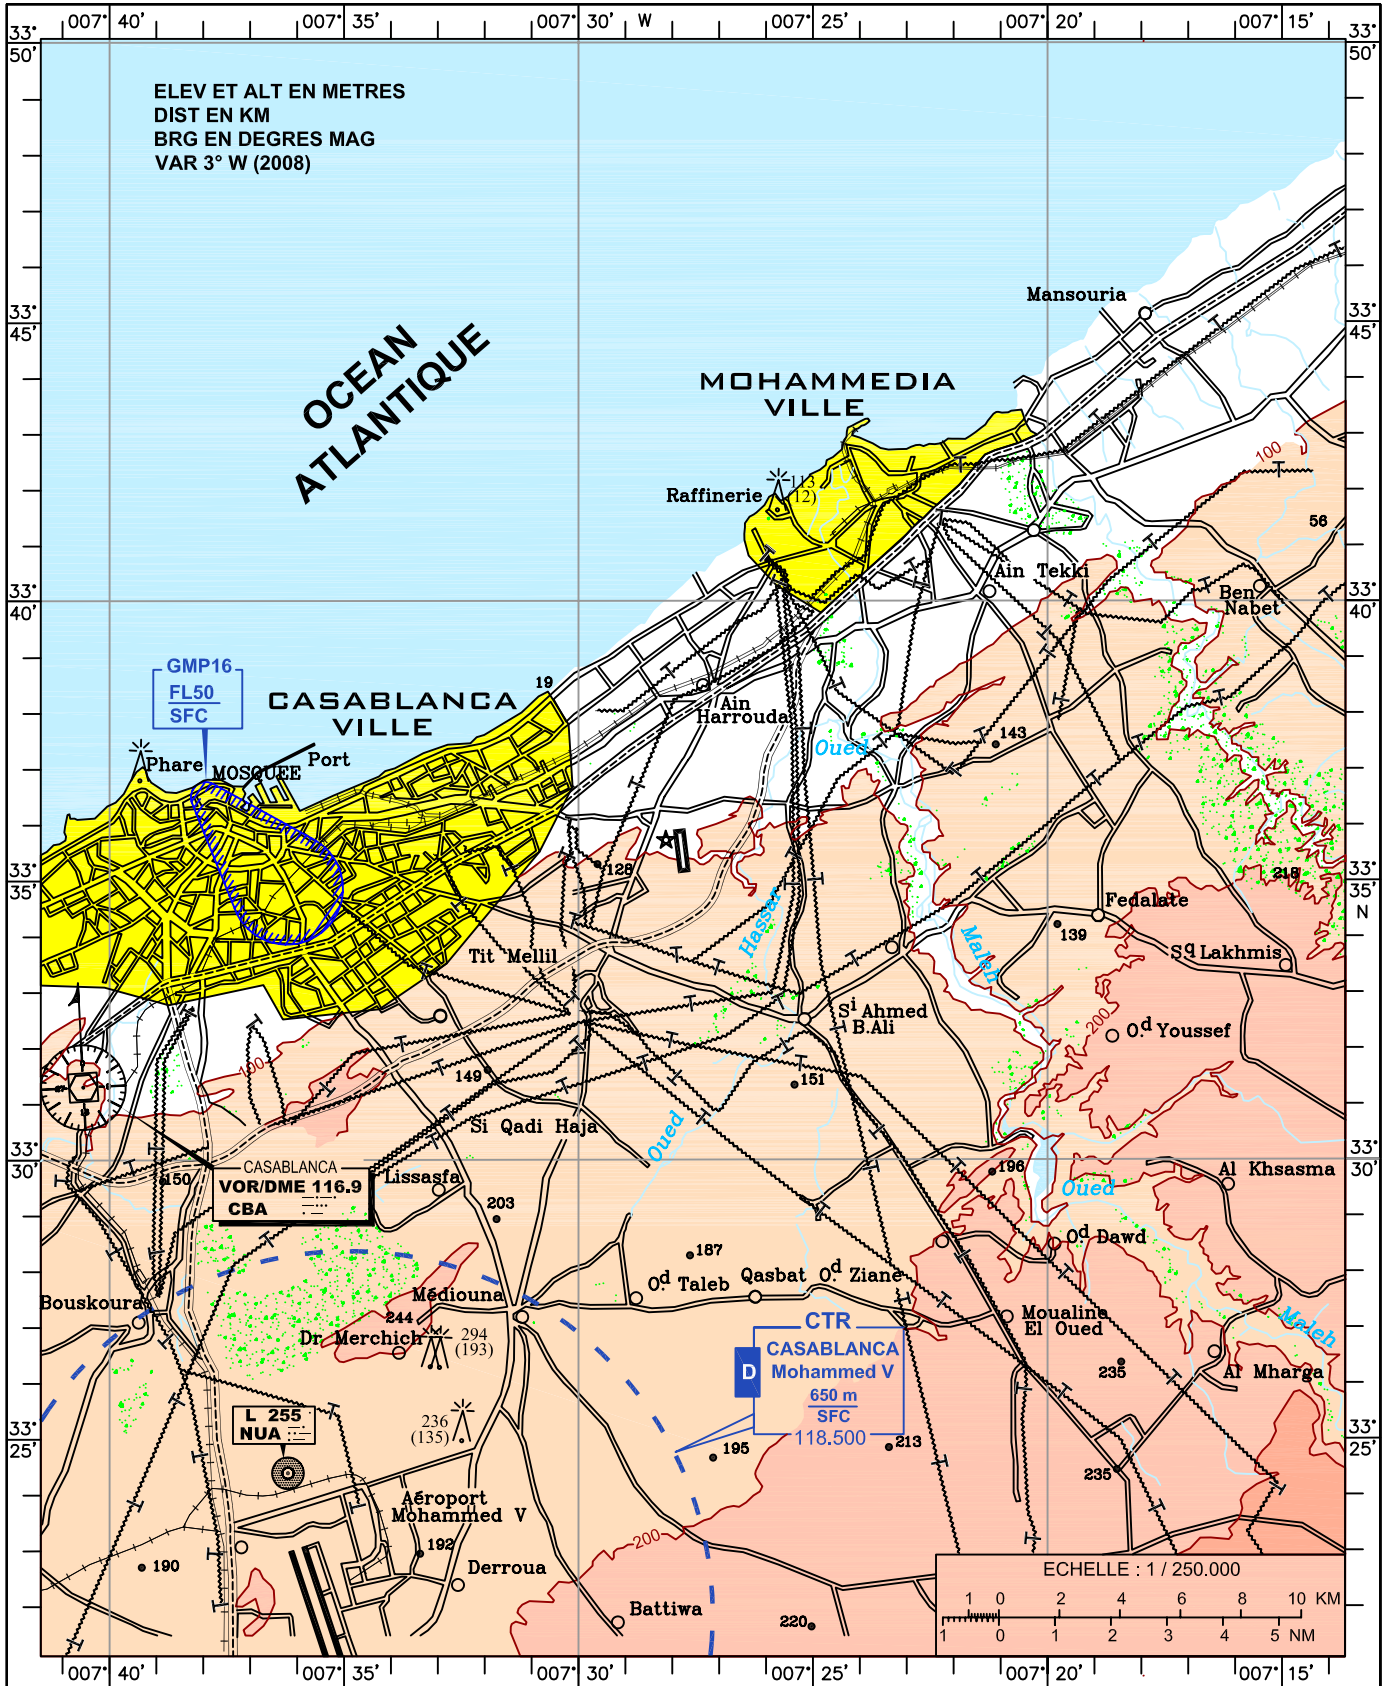

**CARTE D'APPROCHE  
A VUE -OACI-**

AD ELEV 101m  
LES HAUTEURS SONT DETERMINEES  
PAR RAPPORT A AD ELEV

TWR 118.700  
APP 121.300

**CASABLANCA  
TIT-MELLIL**

Aéroport CASABLANCA / Tit Mellil  
Adresse postale : B.P 8101 CASA/Oasis (20210)  
Tél : (212) 22.75.36.48 / (212) 22.33.24.11 / (212) 22.33.24.90  
Adresse SFA : GMMTZPX